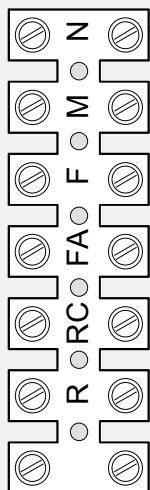

# ЭЛЕКТРИЧЕСКИЕ ПОДКЛЮЧЕНИЯ

EMEGA  
24V

Подключение 2  
приводов

Подключение 1 привода

1

Двигатель

2

Концевой выключатель  
при открывании

3

Микровыключатель  
режима замедления  
при закрывании

Перемычка